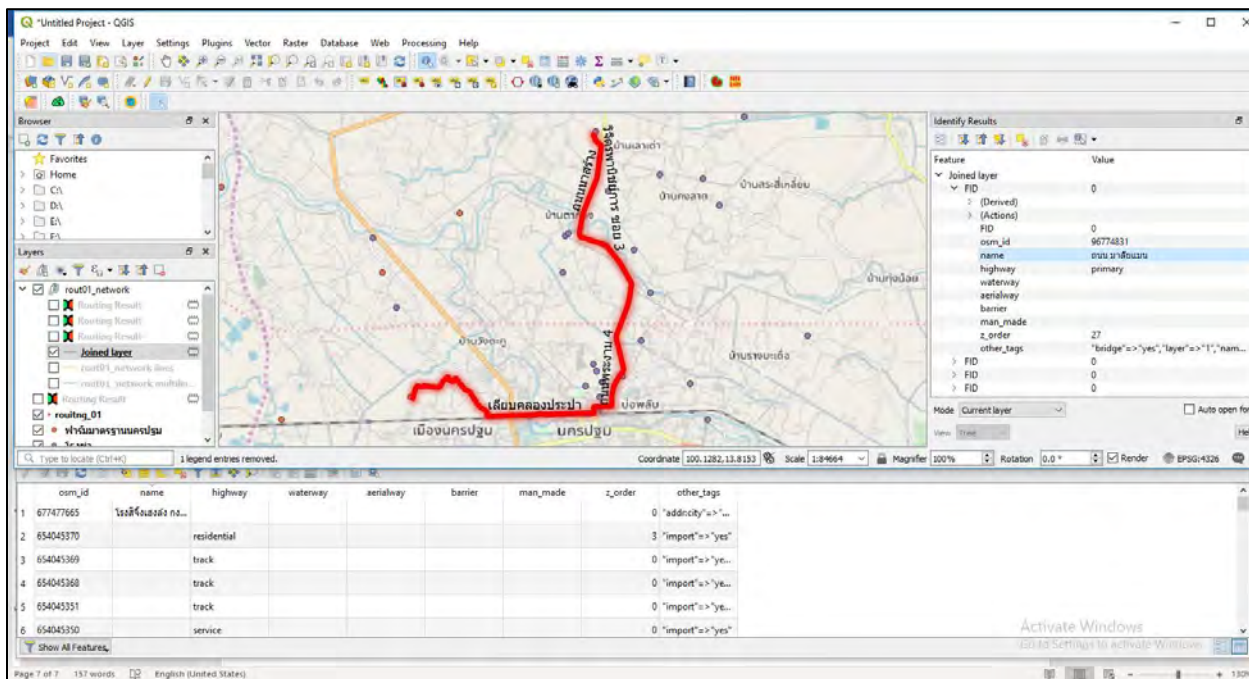

#### 8.2.4 Export ผลลัพธ์เป็น ESRI SHAPEFILE

8.2.5 ใช้ plug in download OSM Load ข้อมูลเส้นทางถนน เนื่องจากผลลัพธ์จากการวิเคราะห์เส้นทางจะไม่มีข้อมูลเชิงบรรยาย รายละเอียดชื่อและข้อมูลเส้นทาง เพื่อนำมาสร้างข้อมูลเส้นทางให้สมบูรณ์

8.2.6 ใช้เครื่อง join by location เพื่อเชื่อมโยงข้อมูลผลลัพธ์เส้นทางที่วิเคราะห์กับ ข้อมูลเชิงบรรยาย รายละเอียดชื่อและข้อมูลเส้นทาง ที่ download จาก OSM

## การวิเคราะห์ความหนาแน่นจากข้อมูลตำแหน่งพิกัดจุด

## 9.2 การวิเคราะห์ความหนาแน่นจากข้อมูลตำแหน่งพิกัดจุด