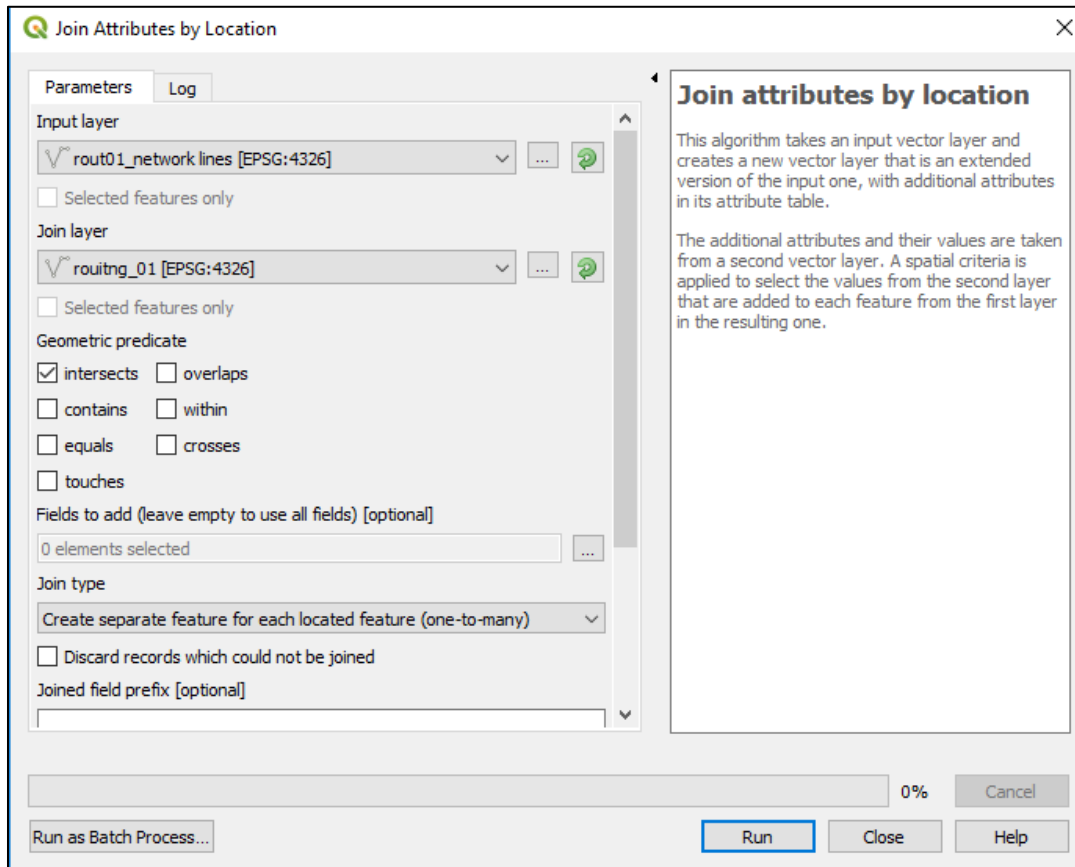

8.2.6 ใช้เครื่อง join by location เพื่อเชื่อมโยงข้อมูลผลลัพธ์เส้นทางที่วิเคราะห์กับ ข้อมูลเชิงบรรยาย รายละเอียดชื่อและข้อมูลเส้นทาง ที่ download จาก OSM

## การวิเคราะห์ความหนาแน่นจากข้อมูลตำแหน่งพิกัดจุด