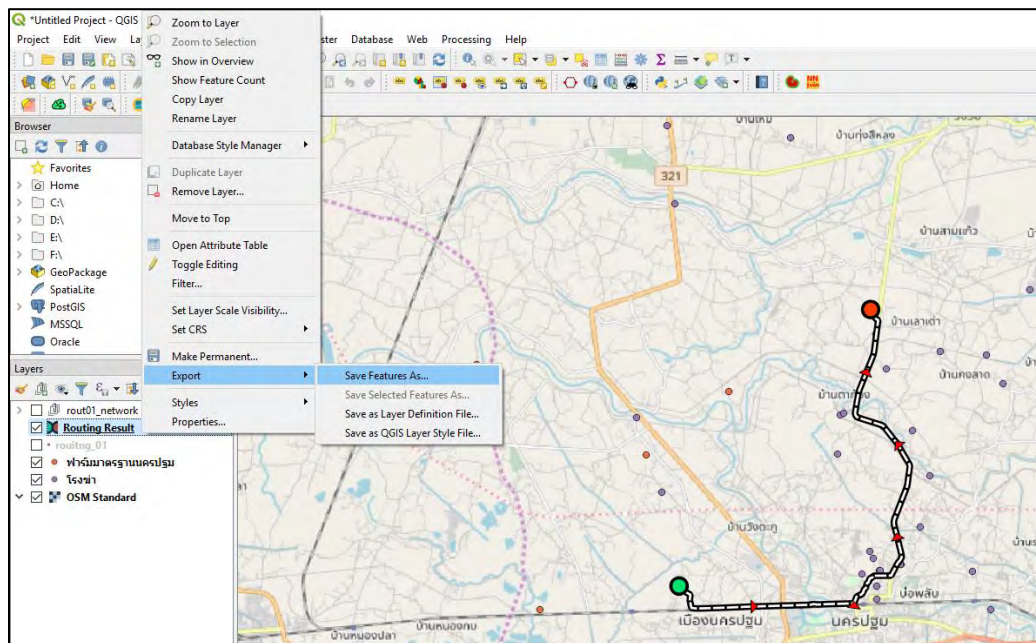

8.2.4 Export ผลลัพธ์เป็น ESRI SHAPEFILE

8.2.5 ใช้ plug in download OSM Load ข้อมูลเส้นทางถนน เนื่องจากผลลัพธ์จากการวิเคราะห์เส้นทางจะไม่มีข้อมูลเชิงบรรยาย รายละเอียดชื่อและข้อมูลเส้นทาง เพื่อนำมาสร้างข้อมูลเส้นทางให้สมบูรณ์