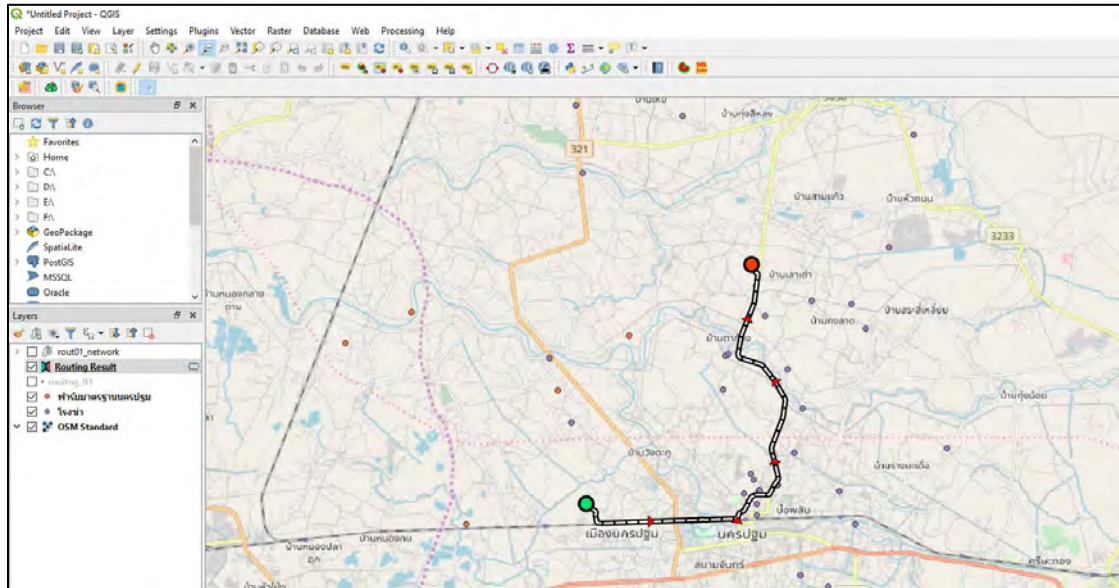

### 8.2 การวิเคราะห์โครงข่ายเส้นทางขนส่งสัตว์

#### 8.2.1 ข้อมูลพิกัดที่ตั้งของโรงฆ่าสัตว์ และฟาร์มสัตว์เป็น Table รูปแบบไฟล์ .CSV

8.2.3 เรียกใช้งาน plug in Online Routing Mapper และกรอกพิกัดที่ตั้งต้นทางและปลายเพื่อวิเคราะห์เส้นทาง

8.2.6 ใช้เครื่อง join by location เพื่อเชื่อมโยงข้อมูลผลลัพธ์เส้นทางที่วิเคราะห์กับ ข้อมูลเชิงบรรยาย รายละเอียดชื่อและข้อมูลเส้นทาง ที่ download จาก OSM

## การวิเคราะห์ความหนาแน่นจากข้อมูลตำแหน่งพิกัดจุด