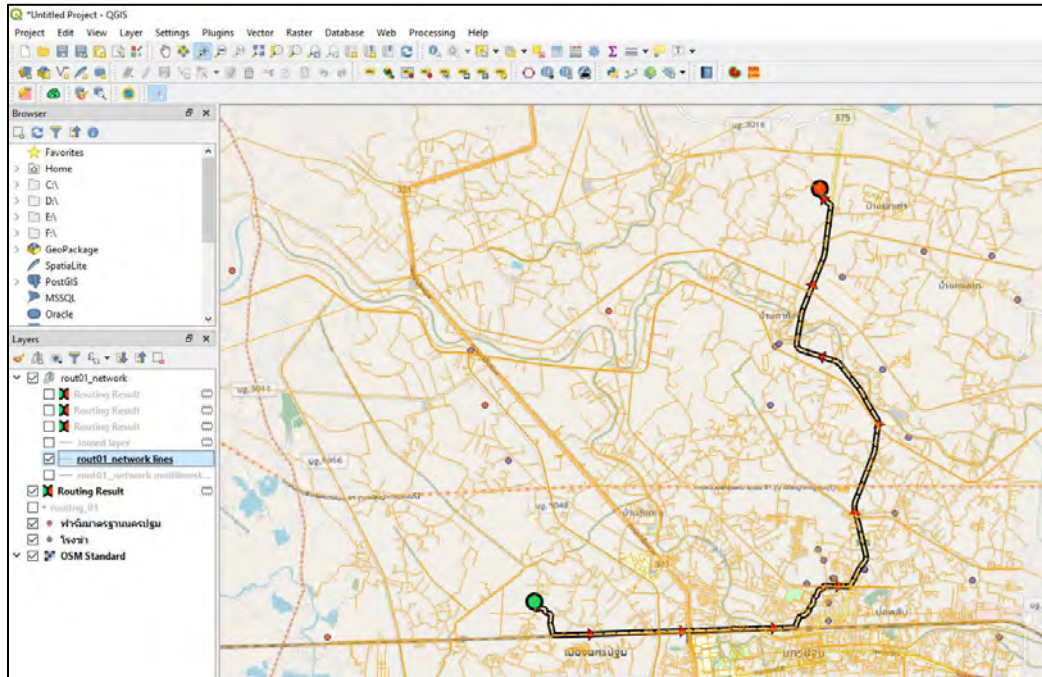

### 8.2 การวิเคราะห์โครงข่ายเส้นทางขนส่งสัตว์

#### 8.2.1 ข้อมูลพิกัดที่ตั้งของโรงฆ่าสัตว์ และฟาร์มสัตว์เป็น Table รูปแบบไฟล์ .CSV

8.2.3 เรียกใช้งาน plug in Online Routing Mapper และกรอกพิกัดที่ตั้งต้นทางและปลายเพื่อวิเคราะห์เส้นทาง

8.2.6 ใช้เครื่อง join by location เพื่อเชื่อมโยงข้อมูลผลลัพธ์เส้นทางที่วิเคราะห์กับ ข้อมูลเชิงบรรยาย รายละเอียดชื่อและข้อมูลเส้นทาง ที่ download จาก OSM

## การวิเคราะห์ความหนาแน่นจากข้อมูลตำแหน่งพิกัดจุด