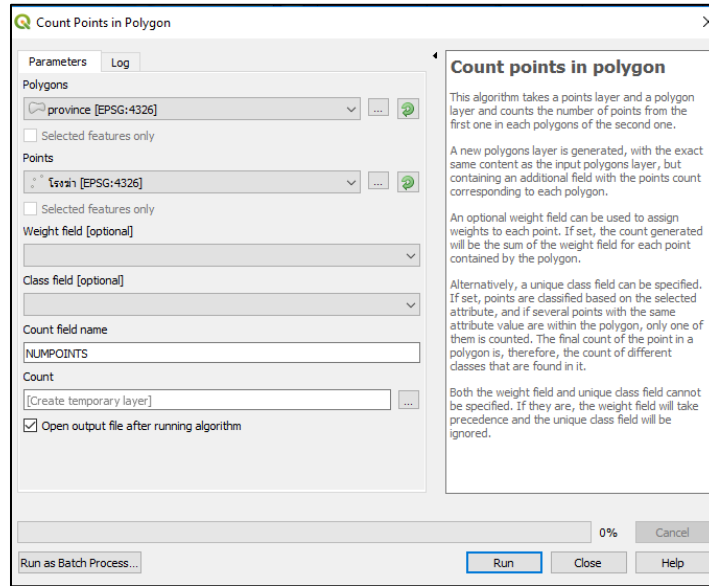

## 9.2 การวิเคราะห์ความหนาแน่นจากข้อมูลตำแหน่งพิกัดจุด

### 9.2.1 ข้อมูลพิกัดที่ตั้งของโรงฆ่าสัตว์ และฟาร์มสัตว์เป็น Table รูปแบบไฟล์ .CSV

9.2.2 นำเข้าข้อมูลขอบเขตการปกครองรายจังหวัด วางซ้อนกับข้อมูลตำแหน่งที่ตั้งของโรงฆ่าสัตว์

9.2.3 วิเคราะห์หาความหนาแน่น หรือ จำนวนโรงฆ่าสัตว์ของแต่ละจังหวัดภายในสำนักงานปศุสัตว์ เขต 7 โดยใช้เครื่องมือวิเคราะห์ Count Points in Polygons

โดยเลือกการนับ Count field name NUMPOINTS หรือ หากจะใส่ค่าน้ำหนักของข้อมูลเพิ่มเติมก็เลือกฟิลด์น้ำหนักคะแนนที่ใช้จากช่อง Weight field